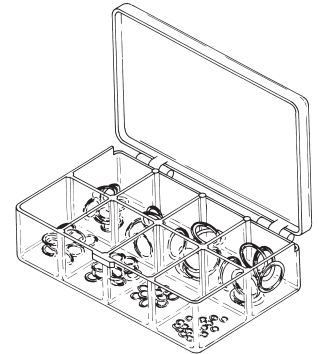

O-RINGS, INSTALLATION TOOLS, AND REMOVAL TOOLS

RPI PART #RPK403
O-RING KIT

- Kit includes 8-compartment storage case (RPI Part #RPB414)
- O-rings are also sold separately in quantities indicated below

RPI PART #	X-SEC	ID	OD	IND PART #	MATERIAL	DURO	QTY
RPO301	.070	.489	.629	AS568A-014	Nitrile (Buna N)	70	12
RPO302	.070	.426	.566	AS568A-013	Nitrile (Buna N)	70	12
RPO303	.070	.364	.504	AS568A-012	Nitrile (Buna N)	70	12
RPO304	.070	.301	.441	AS568A-011	Nitrile (Buna N)	70	12
RPO305	.070	.239	.379	AS568A-010	Nitrile (Buna N)	70	12
RPO306	.070	.176	.316	AS568A-008	EPDM	70	12
RPO307	.070	.114	.254	AS568A-006	EPDM	70	12
RPO308	.040	.070	.150	5-051	Nitrile (Buna N)	70	12

RPK403
O-RING KIT

RPI PART #RPK404
O-RING KIT

- Kit includes 18-compartment storage case (RPI Part #RPB417)
- O-rings are also sold separately in quantities indicated below

RPI PART #	X-SEC	ID	OD	IND PART #	MATERIAL	DURO	QTY
RPO301	.070	.489	.629	AS568A-014	Nitrile (Buna N)	70	12
RPO302	.070	.426	.566	AS568A-013	Nitrile (Buna N)	70	12
RPO303	.070	.364	.504	AS568A-012	Nitrile (Buna N)	70	12
RPO304	.070	.301	.441	AS568A-011	Nitrile (Buna N)	70	12
RPO305	.070	.239	.379	AS568A-010	Nitrile (Buna N)	70	12
RPO306	.070	.176	.316	AS568A-008	EPDM	70	12
RPO307	.070	.114	.254	AS568A-006	EPDM	70	12
RPO308	.040	.070	.150	5-051	Nitrile (Buna N)	70	12
RPO309	.040	.029	.109	AS568A-001	Nitrile (Buna N)	70	12
RPO310	.050	.042	.142	AS568A-002	Nitrile (Buna N)	70	12
RPO311	.060	.056	.176	AS568A-003	Nitrile (Buna N)	70	12
RPO312	.070	.070	.210	AS568A-004	Nitrile (Buna N)	70	12
RPO313	.070	.101	.241	AS568A-005	Nitrile (Buna N)	70	12
RPO314	.070	.145	.285	AS568A-007	Nitrile (Buna N)	70	12
RPO315	.070	.208	.348	AS568A-009	Nitrile (Buna N)	70	12
RPO316	.070	.551	.691	AS568A-015	Nitrile (Buna N)	70	12
RPO317	.070	.614	.754	AS568A-016	Nitrile (Buna N)	70	12
RPO318	.070	.676	.816	AS568A-017	Nitrile (Buna N)	70	12